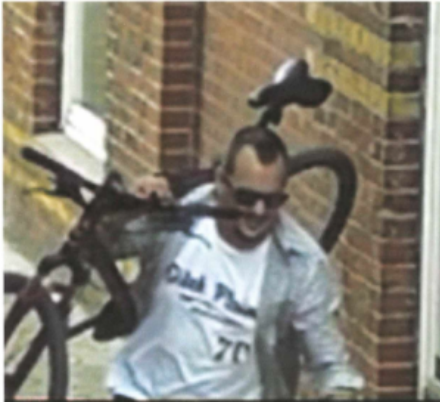

Polizeiinspektion Dessau-Roßlau

Polizeimeldung

Öffentlichkeitsfahndung nach schwerem Fall des Diebstahls in Wittenberg

(Landkreis Wittenberg)

Nach den bisher geführten Ermittlungen entwendete eine bislang unbekannte männliche Person in den frühen Abendstunden des 29.07.2021 ein in der Dessauer Straße in Wittenberg abgestelltes und gegen Diebstahl gesichertes Fahrrad.

Dazu lud sich der Täter das Fahrrad auf die Schultern und trug es auf diese Weise vom Tatort weg.

Vorliegendes Bildmaterial zeigt den unbekanntem Täter beim Wegtragen des hochwertigen Fahrrads.

Durch die Veröffentlichung des Bildmaterials erhoffen sich die Ermittler Hinweise aus der Bevölkerung, die zur Identifizierung der unbekanntem Person beitragen.

Anlage:

- Bild des mutmaßlichen Täters

Pressesprecher

Impressum:

Polizeiinspektion Dessau-Roßlau

Pressestelle

Kühnauer Str. 161

06846 Dessau-Roßlau