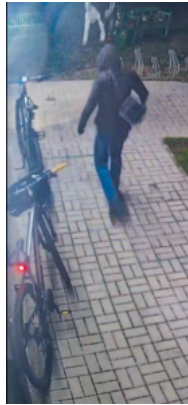

Impressum:

Polizeiinspektion Dessau-Roßlau
Pressestelle
Kühnauer Str. 161
06846 Dessau-Roßlau

Tel: (0340) 6000-201

Fax: (0340) 6000-300

Mail: presse.pi-de@polizei.sachsen-anhalt.de