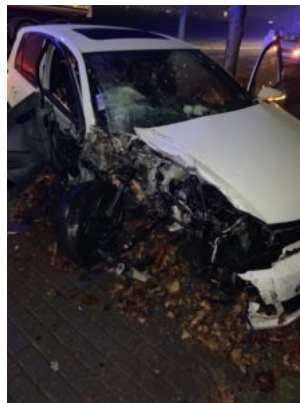

Impressum:

Polizeiinspektion Magdeburg Polizeirevier Börde
Beauftragter für Presse- und Öffentlichkeitsarbeit

Gerikestr. 68
39340 Haldensleben

Tel: +49 3904-478-198 / 0162-1388127
Fax: +49 3904-478-210

Mail: presse.prev-bk@polizei.sachsen-anhalt.de