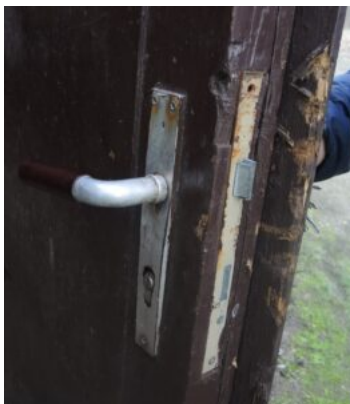

Hamersleben, 18.01.2022, 14:25 Uhr

In Hamersleben geriet ein 18jähriger Fahrer eines PKW beim Abbiegen von der Hauptstraße in die Neuwegersleber Straße ins Schleudern. Er überfuhr eine Verkehrsinsel sowie ein darauf stehendes Verkehrszeichen und kollidierte mit einem entgegen kommenden PKW. Dann blieb der PKW an einem Zaun stehen. Der junge Mann und die 31jährige Fahrerin des zweiten beteiligten PKW wurden nicht verletzt. An den Fahrzeugen und am Zaun entstand Sachschaden.

Radfahlerin fährt auf die Straße

Meitzendorf, L 47, 19.01.2022, 12:35 Uhr

Auf der L 47 kam es zu einem Verkehrsunfall zwischen einem PKW und einer Radfahlerin, bei der die Radfahlerin verletzt wurde. Die 20jährige Fahrerin eines PKW befuhr die L 47 in Richtung Meitzendorf. Rechts neben der Gegenfahrbahn führt ein gemeinsamer Fuß- und Radweg entlang, der von der Radfahlerin in gleicher Richtung benutzt wurde. Dieser Fuß- und Radweg endet auf der Straße und dort fuhr die Rentnerin schnurstracks über die Straße auf die linke Fahrbahnseite, wo sich der PKW befand. Die PKW Fahrerin bremste, konnte jedoch eine Kollision nicht verhindern und die Fahrradfahrerin stürzte. Dabei wurde sie verletzt und musste ins Krankenhaus gebracht werden. Am PKW entstand Sachschaden.

Impressum:

Polizeiinspektion Magdeburg Polizeirevier Börde