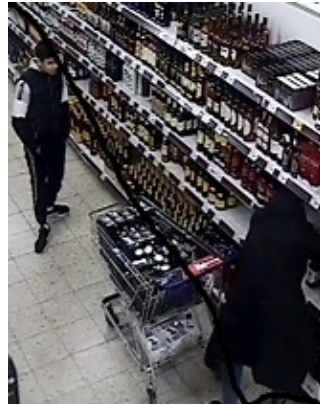

Impressum:

Polizeiinspektion Magdeburg Polizeirevier Börde
Beauftragter für Presse- und Öffentlichkeitsarbeit

Gerikestr. 68
39340 Haldensleben

Tel: +49 3904-478-198 / 0162-1388127
Fax: +49 3904-478-210

Mail: presse.prev-bk@polizei.sachsen-anhalt.de