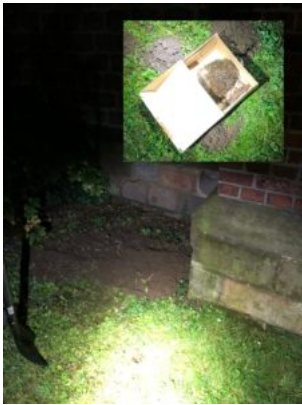

Wolmirstedt, Kirchplatz, 30.08.2021, 00:01 Uhr

Ein junger Mann rief gegen Mitternacht bei der Polizei an und erzählte eine sonderbare Geschichte. Er war mit seinem Hund noch eine abendliche Spazerrunde gegangen und dabei an der evangelischen Kirche vorbeigekommen. Eine Person mit Taschenlampe hob neben dem Gebäude ein Loch aus. Als die ältere Dame den jungen Mann bemerkte, sagte sie zu ihm: „Hättest Du besser nichts gesagt!“ Der Mann ging schnurstracks nach Hause und rief die Polizei an. Mit diesen Informationen begaben sich die Beamten zur Kirche und fanden eine frische Grabstelle. Nach kurzem Zögern wurde gegraben und es kam ein Karton zum Vorschein. Darin befand sich ein verstorbener Igel, der hier seine letzte Ruhestätte finden sollte. Der Igel wurde wieder begraben.

Sachbeschädigung durch Schmierereien

Althaldensleben, 27. bis 28.08.2021

In der Nacht vom Freitag zum Samstag waren in Althaldensleben Schmierfinken unterwegs. Sie hinterließen in blauer Farbe auf der Haldensleber Straße, am Penny Markt und in der Waldstraße verfassungsfeindliche Symbole. Die Schmierereien sind sehr großflächig, so dass die Beseitigung sehr kostenintensiv wird. Wer Hinweise geben kann, macht dies bitte bei der Polizei unter 03904/4780.

Impressum: