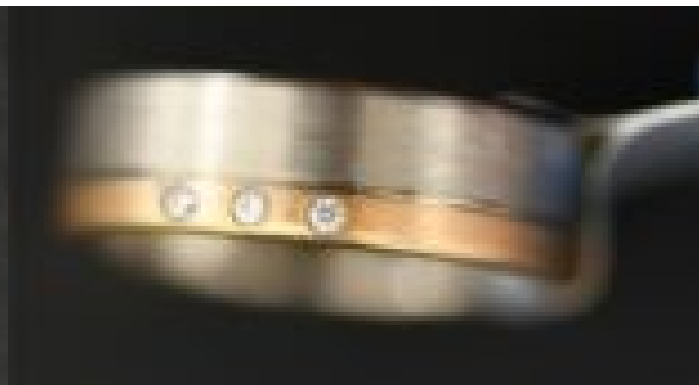

Polizeirevier Halle (Saale)

Polizeimeldung

Eigentümersuche

Im Rahmen polizeilicher Ermittlungen in einem Strafverfahren, welches sich gegen einen 36-jährigen Hallenser richtete, wurde am 29.04.2022 die Garage des 36-jährigen im südlichen Stadtgebiet von Halle (Saale) durchsucht. In der Garage wurden unter anderem mehrere Ringe aufgefunden und sichergestellt. Trotz intensiver Ermittlungen konnten diese keinem Eigentümer zugeordnet werden. Nach jetzigem Stand der Ermittlungen gehen die Polizeibeamten des Polizeireviers Halle (Saale) davon aus, dass die nachfolgend aufgezeigten Ringe durch Straftaten rechtswidrig erlangt wurden.

Die Polizei Halle (Saale) bittet den/die Eigentümer, welcher/welche Angaben zu den aufgezeigten Ringen machen können, sich unter (0345) 224 2000 bei der Polizei in Halle (Saale) zu melden.

Polizeiinspektion Halle (Saale)