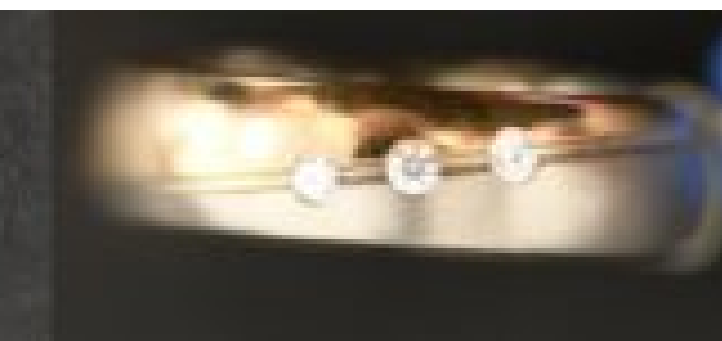

Polizeirevier Halle (Saale)

Polizeimeldung

Eigentümersuche

Im Rahmen polizeilicher Ermittlungen in einem Strafverfahren, welches sich gegen einen 36-jährigen Hallenser richtete, wurde am 29.04.2022 die Garage des 36-jährigen im südlichen Stadtgebiet von Halle (Saale) durchsucht. In der Garage wurden unter anderem mehrere Ringe aufgefunden und sichergestellt. Trotz intensiver Ermittlungen konnten diese keinem Eigentümer zugeordnet werden. Nach jetzigem Stand der Ermittlungen gehen die Polizeibeamten des Polizeireviers Halle (Saale) davon aus, dass die nachfolgend aufgezeigten Ringe durch Straftaten rechtswidrig erlangt wurden.

Die Polizei Halle (Saale) bittet den/die Eigentümer, welcher/welche Angaben zu den aufgezeigten Ringen machen können, sich unter (0345) 224 2000 bei der Polizei in Halle (Saale) zu melden.

Polizeiinspektion Halle (Saale)