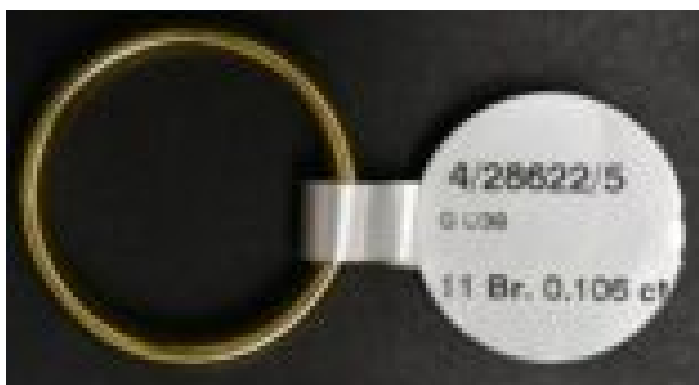

Polizeirevier Halle (Saale)

Polizeimeldung

Eigentümersuche

Im Rahmen polizeilicher Ermittlungen in einem Strafverfahren, welches sich gegen einen 36-jährigen Hallenser richtete, wurde am 29.04.2022 die Garage des 36-jährigen im südlichen Stadtgebiet von Halle (Saale) durchsucht. In der Garage wurden unter anderem mehrere Ringe aufgefunden und sichergestellt. Trotz intensiver Ermittlungen konnten diese keinem Eigentümer zugeordnet werden. Nach jetzigem Stand der Ermittlungen gehen die Polizeibeamten des Polizeireviers Halle (Saale) davon aus, dass die nachfolgend aufgezeigten Ringe durch Straftaten rechtswidrig erlangt wurden.

Die Polizei Halle (Saale) bittet den/die Eigentümer, welcher/welche Angaben zu den aufgezeigten Ringen machen können, sich unter (0345) 224 2000 bei der Polizei in Halle (Saale) zu melden.

Polizeiinspektion Halle (Saale)