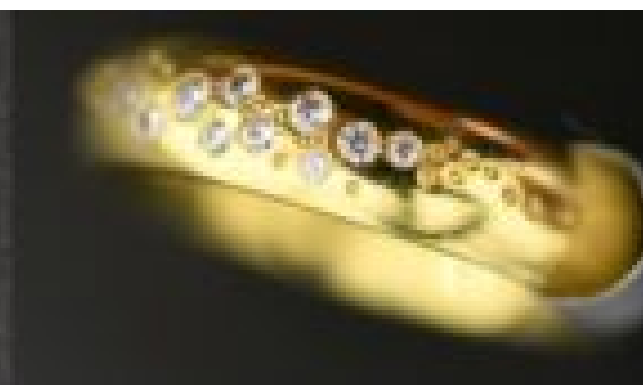

Polizeirevier Halle (Saale)

Polizeimeldung

Eigentümersuche

Im Rahmen polizeilicher Ermittlungen in einem Strafverfahren, welches sich gegen einen 36-jährigen Hallenser richtete, wurde am 29.04.2022 die Garage des 36-jährigen im südlichen Stadtgebiet von Halle (Saale) durchsucht. In der Garage wurden unter anderem mehrere Ringe aufgefunden und sichergestellt. Trotz intensiver Ermittlungen konnten diese keinem Eigentümer zugeordnet werden. Nach jetzigem Stand der Ermittlungen gehen die Polizeibeamten des Polizeireviers Halle (Saale) davon aus, dass die nachfolgend aufgezeigten Ringe durch Straftaten rechtswidrig erlangt wurden.

Die Polizei Halle (Saale) bittet den/die Eigentümer, welcher/welche Angaben zu den aufgezeigten Ringen machen können, sich unter (0345) 224 2000 bei der Polizei in Halle (Saale) zu melden.

Polizeiinspektion Halle (Saale)