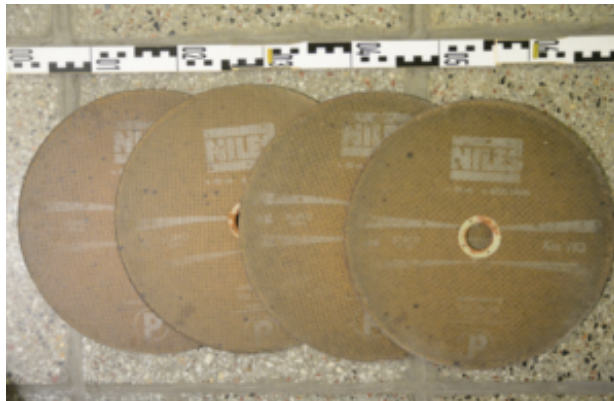

Polizeirevier Halle (Saale)

Polizeimeldung

Zeugenaufruf / Eigentümersuche

Zeugenaufruf / Eigentümersuche

Durch das Polizeirevier Halle (Saale) wurden im Dezember 2022 Ermittlungen zu einem im Stadtgebiet entwendeten Fahrzeug eingeleitet. Dieses Fahrzeug konnte nach intensiven Ermittlungen Ende Januar 2023 in einer Garage im Mansfelder Land aufgefunden werden. Im Rahmen der kriminaltechnischen Untersuchung der Garage und des Fahrzeuges konnten neben den aufgezeigten Gegenständen weitere Gegenstände, welche aus angezeigten Diebstahlshandlungen stammten, aufgefunden und sichergestellt werden. Trotz weiterer intensiver Ermittlungen konnten die auf den Bildern aufgezeigten Gegenstände bis zum heutigen Tag keinem Eigentümer zugeordnet werden. Nach jetzigem Stand der Ermittlungen gehen die Polizeibeamten des Polizeireviers Halle (Saale) davon aus, dass die Täter die nachfolgend aufgezeigten Gegenstände durch weitere Straftaten im Stadtgebiet Halle (Saale), dem Burgenlandkreis oder im Bereich Mansfelder Land rechtswidrig erlangt haben.