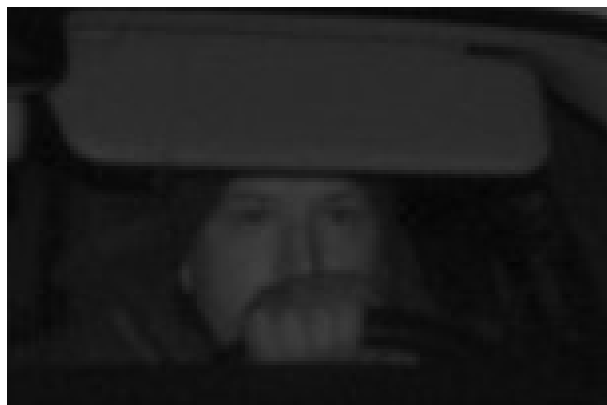

Impressum: Polizeiinspektion Stendal, Polizeirevier Jerichower Land, Beauftragter für Pressearbeit, Bahnhofstraße 29 b
39288 Burg, Tel: +49 3921 920 198 Fax: +49 3921 920 305 Mail: za.prev-jl@polizei.sachsen-anhalt.de