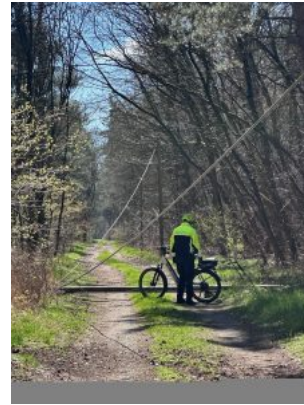

Impressum: Polizeiinspektion Stendal, Polizeirevier Jerichower Land, Beauftragter für Pressearbeit, Bahnhofstraße 29 b
39288 Burg, Tel: +49 3921 920 198 Fax: +49 3921 920 305 Mail: bpa.prev-jl@polizei.sachsen-anhalt.de