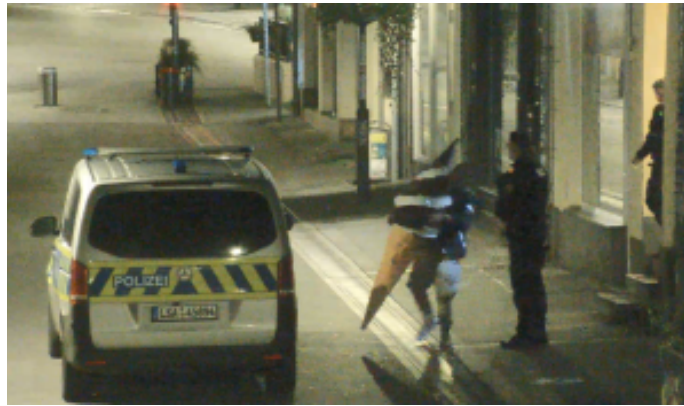

vorfahrtsberechtigten Personenkraftwagen auf dem Breiten Weg. Eine Kollision war unvermeidbar. Die Fahrerin wurde im Rettungswagen behandelt und mit leichten Verletzungen ins Krankenhaus gebracht. An beiden Fahrzeugen entstand Sachschaden, wobei das Fahrzeug der 20-jährigen abgeschleppt werden musste. Der Gesamtschaden beläuft sich auf einen unteren fünfstelligen Betrag.

(Foto: Polizei)

Impressum: Polizeiinspektion Stendal, Polizeirevier Jerichower Land, Beauftragter für Pressearbeit, Bahnhofstraße 29 b 39288 Burg, Tel: +49 3921 920 198 Fax: +49 3921 920 305 Mail: za.prev-jl@polizei.sachsen-anhalt.de