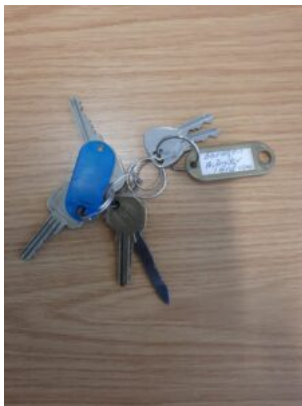

Sachdienliche Hinweise insbesondere zu tatverdächtigen Personen und zum Verbleib des Fahrzeuges nimmt die Polizei im Jerichower Land unter der Telefonnummer 03921/920-0 oder jede andere Polizeidienststelle entgegen.

Polizei erbittet Hinweise

Burg, Brüderstraße, 13.02.2022

Bereits am 13.02.2022 wurde im Rahmen einer polizeilichen Maßnahme bei einem namentlich bekannten Beschuldigten ein Schlüsselbund mit sechs Schlüsseln aufgefunden und in der Folge sichergestellt (Foto). Der Beschuldigte versuchte sich der Schlüssel zu entledigen, so dass zu vermuten ist, dass diese gegebenenfalls entwendet wurden, um hiermit eine weitere Straftat zu einem späteren Zeitpunkt zu begehen.

Wer kann Angaben zum sichergestellten Schlüsselbund oder dem Besitzer der Schlüssel machen? Hinweise erbittet die Kriminalpolizei im Jerichower Land unter der Telefonnummer 03921/920-0.

Impressum: Polizeiinspektion Stendal, Polizeirevier Jerichower Land, Beauftragter für Pressearbeit, Bahnhofstraße 29 b 39288 Burg, Tel: +49 3921 920 198 Fax: +49 3921 920 305 Mail: za.prev-jl@polizei.sachsen-anhalt.de