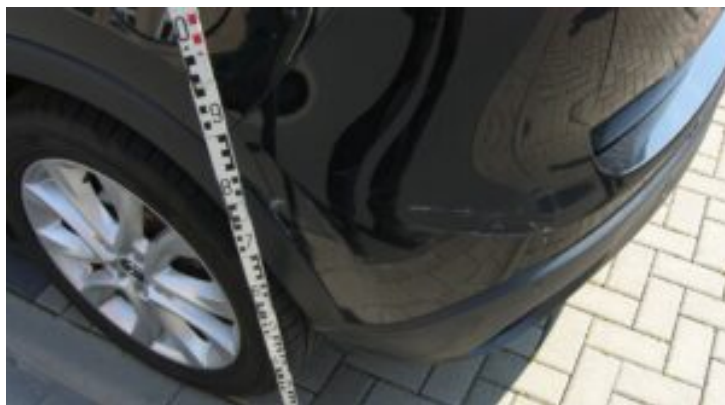

Circa zwei Kilometer nach dem Ortsausgang Fleetmark in Richtung Molitz kam es zur Kollision zwischen einem Reh und einem Skoda. Am Fahrzeug der 48-jährigen Fahrerin entstand ein Sachschaden von etwa 1.500 Euro. Das Tier lief weiter.

LKA-Mobil in Arendsee

Am Mittwoch, den 08.06.2022 befindet sich das Präventionsmobil des Landeskriminalamtes in der Zeit zwischen 09:30 Uhr und 14:00 Uhr in Arendsee auf dem Marktplatz. Hier kann man sich zu allen kriminalistischen Themen gebührenfrei beraten lassen. Besonders das Thema Einbruchs- und Diebstahlsschutz steht im Fokus der beratenden Beamten. Zu diesem Thema sind auch entsprechende Ausstellungstücke vorhanden. (FH)

Impressum:

Polizeiinspektion Stendal Polizeirevier Altmarkkreis Salzwedel

Große Pagenbergstr. 10
29410 Salzwedel

Tel: (03901) 848 198
Fax: (03901) 848 210

Mail: bpa.prev-saw@polizei.sachsen-anhalt.de