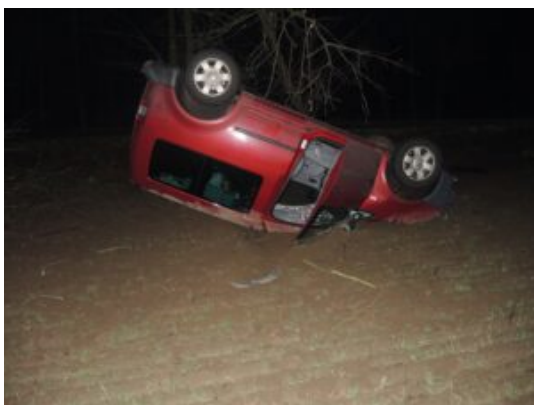

Tier konnte am Unfallort nicht mehr aufgefunden werden.

PKW überschlägt sich auf der L27

L27, zwischen Algenstedt und Hemstedt, 04.02.2022, 06.02 Uhr

Zwischen den Ortslagen Algenstedt und Hemstedt überschlug sich in den frühen Morgenstunden am heutigen Tag eine alleinbeteiligte Fahrzeugführerin eines VW Caddy. Aus bisher unbekanntem Grund kam die 57-jährige nach links von der Fahrbahn ab. Trotz des geschätzten Totalschadens am Fahrzeug von etwa 8.000 Euro, wurde sie nur leicht verletzt. Zur weiteren medizinischen Behandlung wurde sie in das Krankenhaus Gardelegen gebracht. Das Fahrzeug wurde durch einen Abschleppdienst geborgen.

(NW)

Impressum:

Polizeiinspektion Stendal Polizeirevier Altmarkkreis Salzwedel

Große Pagenbergstr. 10