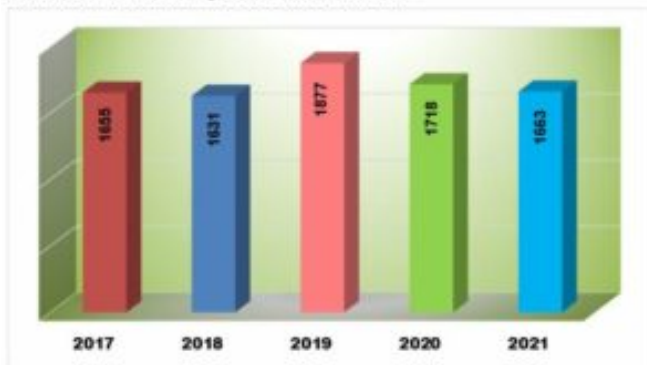

Verkehrsunfälle außerhalb geschlossener Ortschaften