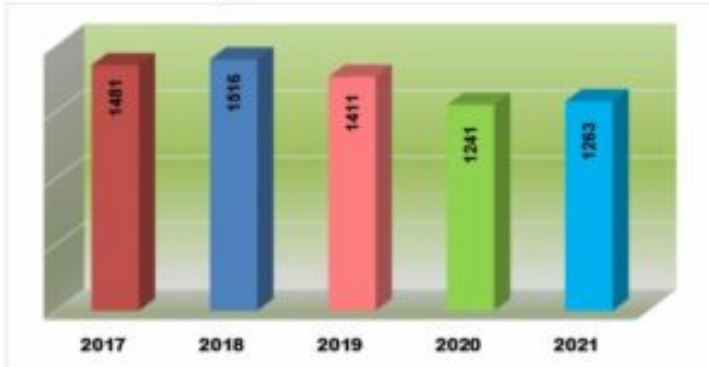

Zehnjahresverlauf Unfallentwicklung

	2012	2013	2014	2015	2016	2017	2018	2019	2020	2021
WI Gesamt	3298	3291	3019	3108	3178	3036	3047	2881	2919	2926
WI mit PS	311	317	309	306	279	294	285	302	286	287
WI mit ePS	81	98	85	100	78	76	75	88	45	68
Ganztags	12	10	14	4	11	4	7	10	5	9
Personen	12	10	14	4	11	4	7	10	5	9
Schwerverletzte	81	98	85	100	80	86	76	86	47	59
Leichtverletzte	285	307	285	250	271	288	284	288	252	285
Wildunfälle	1195	1198	1070	1090	1242	1218	1289	1302	1371	1308
1342 km² (Fläche)	489	471	452	439	498	475	480	446	398	394

■ Hohe Anzahl   ■ geringe Anzahl

Verkehrsunfälle innerhalb geschlossener Ortschaften