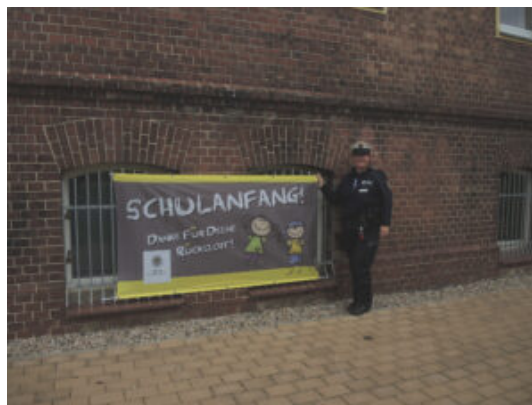

Als eine 49jährige mit ihrem Skoda Octavia am Mittwochfrüh auf der K1004 von Vissum nach Klein Gartz fuhr, kollidierte sie mit einem Reh, dass dort unvermutet über die Fahrbahn wechselte. Das Tier konnte vor Ort nicht gefunden werden. Der Skoda kam mit einem Schaden von etwa 5000 Euro nicht so glimpflich davon.

Schulanfang

Altmarkkreis Salzwedel

Schulanfänger sind die schwächsten Verkehrsteilnehmer und haben kaum Erfahrung im Straßenverkehr. Am Donnerstag, dem 17. August, beginnt in Sachsen-Anhalt die Schule wieder. In diesem Zusammenhang werden derzeit im Altmarkkreis Salzwedel sogenannte Schulwegbanner aufgehängt. Die Aktion soll Autofahrer daran erinnern, rücksichtsvoll zu fahren und insbesondere in der Nähe von Schulen auf Kinder besonders zu achten.

Die Banner sind ein wichtiger Teil der Präventionsmaßnahmen der Polizei. Jeder kennt Strafverfolgung und Gefahrenabwehr als Aufgaben der Polizei. Die Verkehrssicherheit ist ein weiterer, ebenso wichtiger Punkt. Ein klassisches Banner ist eine gute Möglichkeit, die Fahrer daran zu erinnern, aufmerksam zu sein und auf die kleinen Verkehrsteilnehmer, die noch unerfahren sind, Rücksicht zu nehmen.

(IR)