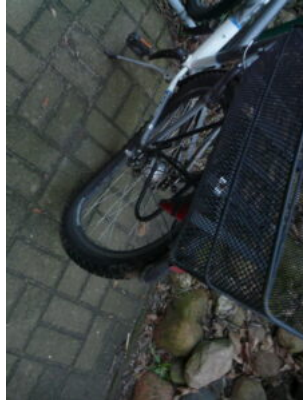

nun ein Verwarngeld bezahlen.

(IR)

Impressum:

Polizeiinspektion Stendal Polizeirevier Altmarkkreis Salzwedel

Große Pagenbergstr. 10
29410 Salzwedel

Tel: (03901) 848 198
Fax: (03901) 848 210

Mail: bpa.prev-saw@polizei.sachsen-anhalt.de