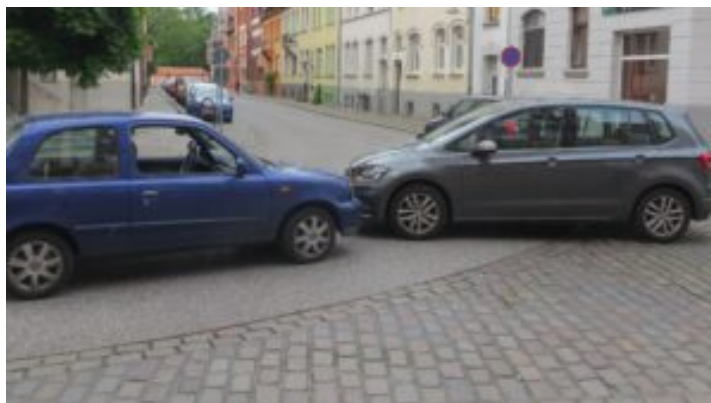

Rohrberg, Salzwedeler Straße (B248), 17.05.2022, 09:00 - 13:00 Uhr

Bei einer Geschwindigkeitskontrolle auf der B248 in Rohrberg wurden 725 Fahrzeuge gemessen. Dabei verstießen 28 Fahrer gegen die innerorts zulässige Höchstgeschwindigkeit von 50 km/h. 20 von ihnen müssen ein Verwarngeld und 8 ein Bußgeld bezahlen. Das schnellste Fahrzeug wurde mit 87 km/h gemessen. Dessen Fahrer wird auch um ein Fahrverbot nicht herumkommen.

(IR)

Impressum:

Polizeiinspektion Stendal Polizeirevier Altmarkkreis Salzwedel

Große Pagenbergstr. 10
29410 Salzwedel

Tel: (03901) 848 198
Fax: (03901) 848 210

Mail: bpa.prev-saw@polizei.sachsen-anhalt.de