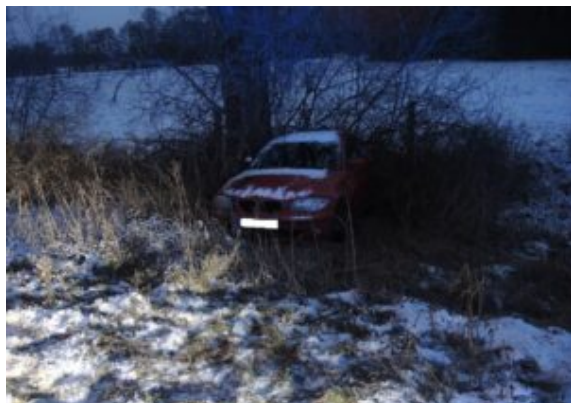

Impressum:

Polizeiinspektion Stendal Polizeirevier Altmarkkreis Salzwedel

Große Pagenbergstr. 10
29410 Salzwedel

Tel: (03901) 848 198
Fax: (03901) 848 210

Mail: bpa.prev-saw@polizei.sachsen-anhalt.de