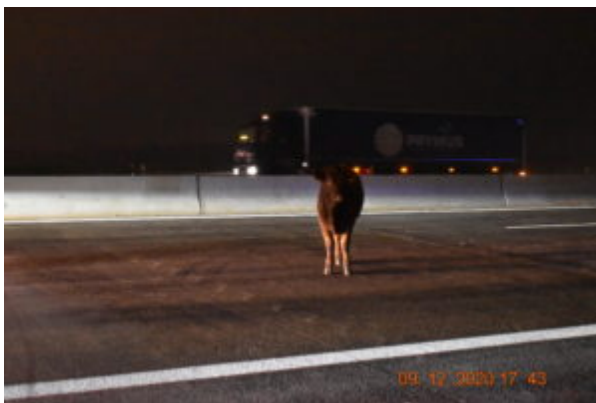

Zentraler Verkehrs- und Autobahndienst der PI Magdeburg

Polizeimeldung Zentraler Verkehrs- und Autobahndienst

Kalb springt von Tiertransporter auf Fahrbahn

09.12.2020, 17:33 Uhr, BAB 2 in Fahrtrichtung Hannover auf Höhe der Ortslage Magdeburg Weil sich ein Kalb auf dem Standstreifen der A 2 bei Magdeburg bewegte, musste die Autobahn am Mittwochabend für ca. zwei Stunden gesperrt werden.

Durch mehrere Verkehrsteilnehmer wurde der ungewöhnliche Fußgänger kurz hinter der Anschlussstelle Magdeburg-Zentrum gemeldet.

Nach ersten Erkenntnissen öffnete sich während der Fahrt der untere Teil der Ladeklappe eines Tiertransporters und das Kalb sprang auf die Fahrbahn. Der nachfolgende Verkehr konnten noch rechtzeitig ausweichen, so dass es zu keinem Verkehrsunfall kam. Inwieweit es sich hierbei um einen technischen Defekt gehandelt habe, ist noch unklar.

Erfolglos versuchten der 33-jährige Fahrer und mehrere Helfer das Kalb einzufangen. Dieses ließ sich jedoch nicht beirren und bewegte sich weiter auf der Fahrbahn. Durch den zuständigen Jagdpächter wurde das Tier auf Höhe der Anschlussstelle Magdeburg-Kannenstieg erlegt, so dass gegen 19:20 Uhr die Richtungsfahrbahn Hannover wieder freigegeben werden konnte.