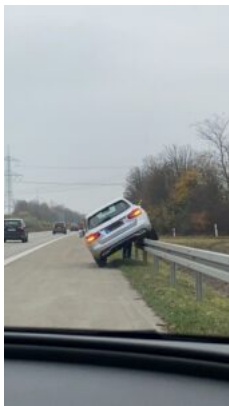

Zentraler Verkehrs- und Autobahndienst der PI Magdeburg

Polizeimeldung

Verkehrsunfall auf der BAB 14 Fahrtrichtung Dresden Höhe der Anschlussstelle Magdeburg Stadtfeld

Am 14.11.2021 ereignete sich um 13:43 Uhr ein Verkehrsunfall auf der BAB 14 Richtung Dresden auf Höhe der Anschlussstelle Magdeburg Stadtfeld.

Ein 81-jähriger Fahrer einer Mercedes Benz (C-Klasse) aus dem Raum Duisburg hatte die Absicht die BAB 14 an der o.g. Anschlussstelle zu verlassen. Aufgrund eines Fahrfehlers verfehlte er die Ausfahrt, stieß gegen den Verkehrsteiler der Ausfahrt und rutschte auf die rechte Schutzplanke der Richtungsfahrbahn Dresden. Das Fahrzeug blieb nach ca. 30 Metern auf der Schutzplanke zum Stehen.

Der Fahrer blieb unverletzt. Für die Bergung musste der rechte Fahrstreifen der BAB 14 kurzzeitig voll gesperrt werden.

Impressum: Polizeiinspektion Magdeburg Zentraler Verkehrs- und Autobahndienst

39326 Hohenwarsleben